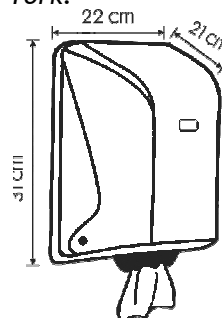

Pozostałe produkty z serii:

- ręcznik do centralnego dozowania art. 367703
- dozownik do papieru Jumbo nr art. 361188
- dozownik do papieru Maxi Jumbo nr art. 367557
- dozownik do ręcznika ZZ nr art. 361187
- dozowniki na mydła w płynie 0,5 l nr art. 361183 oraz 1l nr art. 361184
- dozowniki na mydła w pianie 0,5 l nr art. 361185 oraz 1l nr art. 361186

DANE MAGAZYNOWE

nr art.	367556
opakowanie jednostkowe:	1 sztuka
opakowanie zbiorcze	6 sztuk